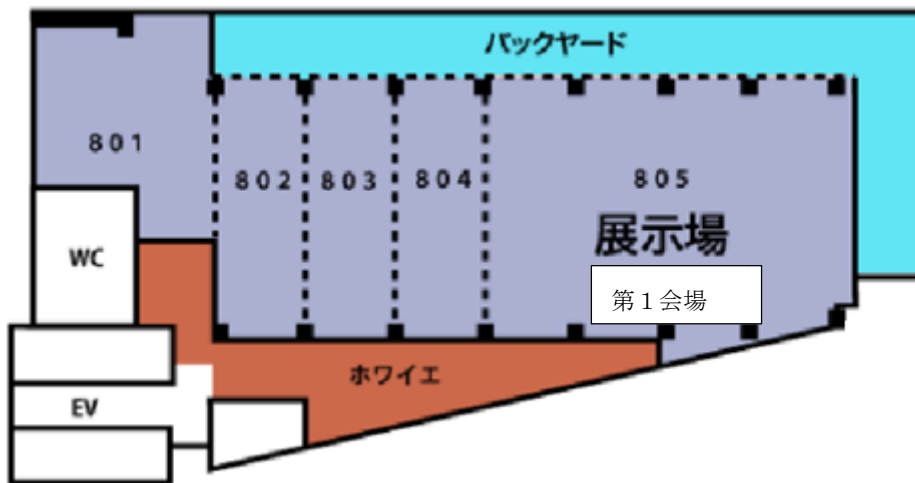

会場フロア図

ウインクあいちエレベーターを利用し9Fまでお越してください。908室で受付しています。

■ 9階 901~908

■ 8F

- ◆受付・・・908 会議室
- ◆第1会場・・・805 展示場
総会、開会式、閉会式、会長講演、教育講演1、メインシンポジウム、シンポジウムI、II、一般口演A,B、ランチョンセミナー
- ◆第2会場・・・901 会議室
教育講演2、一般口演C、一般演題(ポスター)、
- ◆書籍販売・・・908 会議室
- ◆企業展示・・・905 会議室、906 会議室
- ◆クローク・・・907 会議室