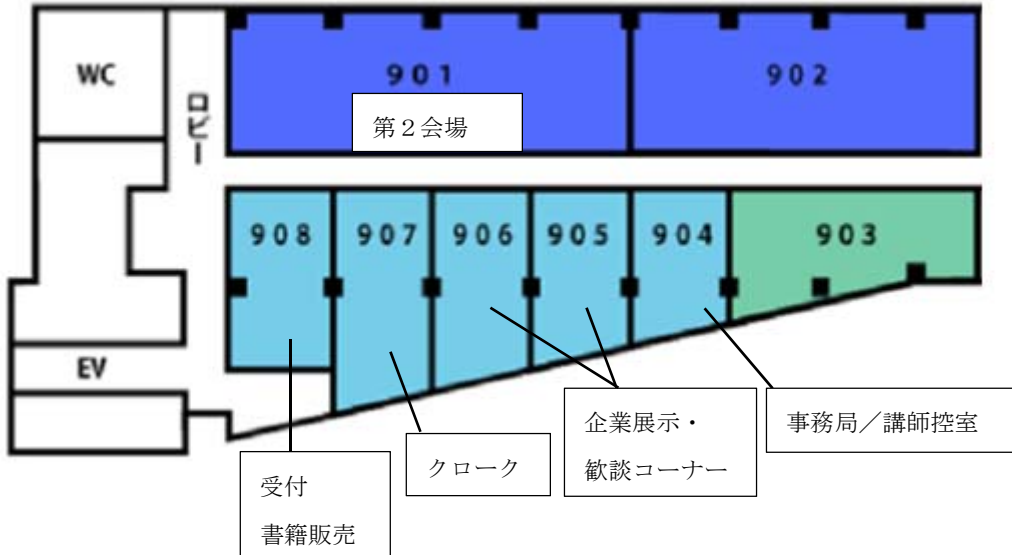

会場フロア図

ウインクあいちエレベーターを利用し9Fまでお越してください。908室で受付しています。

■ 9階 901~908

■ 8F

- ◆受付・・・908 会議室
- ◆第1会場・・・805 展示場
総会、開会式、閉会式、会長講演、教育講演1、メインシンポジウム、シンポジウムI、II、一般口演A,B、ランチョンセミナー
- ◆第2会場・・・901 会議室
教育講演2、一般口演C、一般演題(ポスター)、
- ◆書籍販売・・・908 会議室
- ◆企業展示・・・905 会議室、906 会議室
- ◆クローク・・・907 会議室